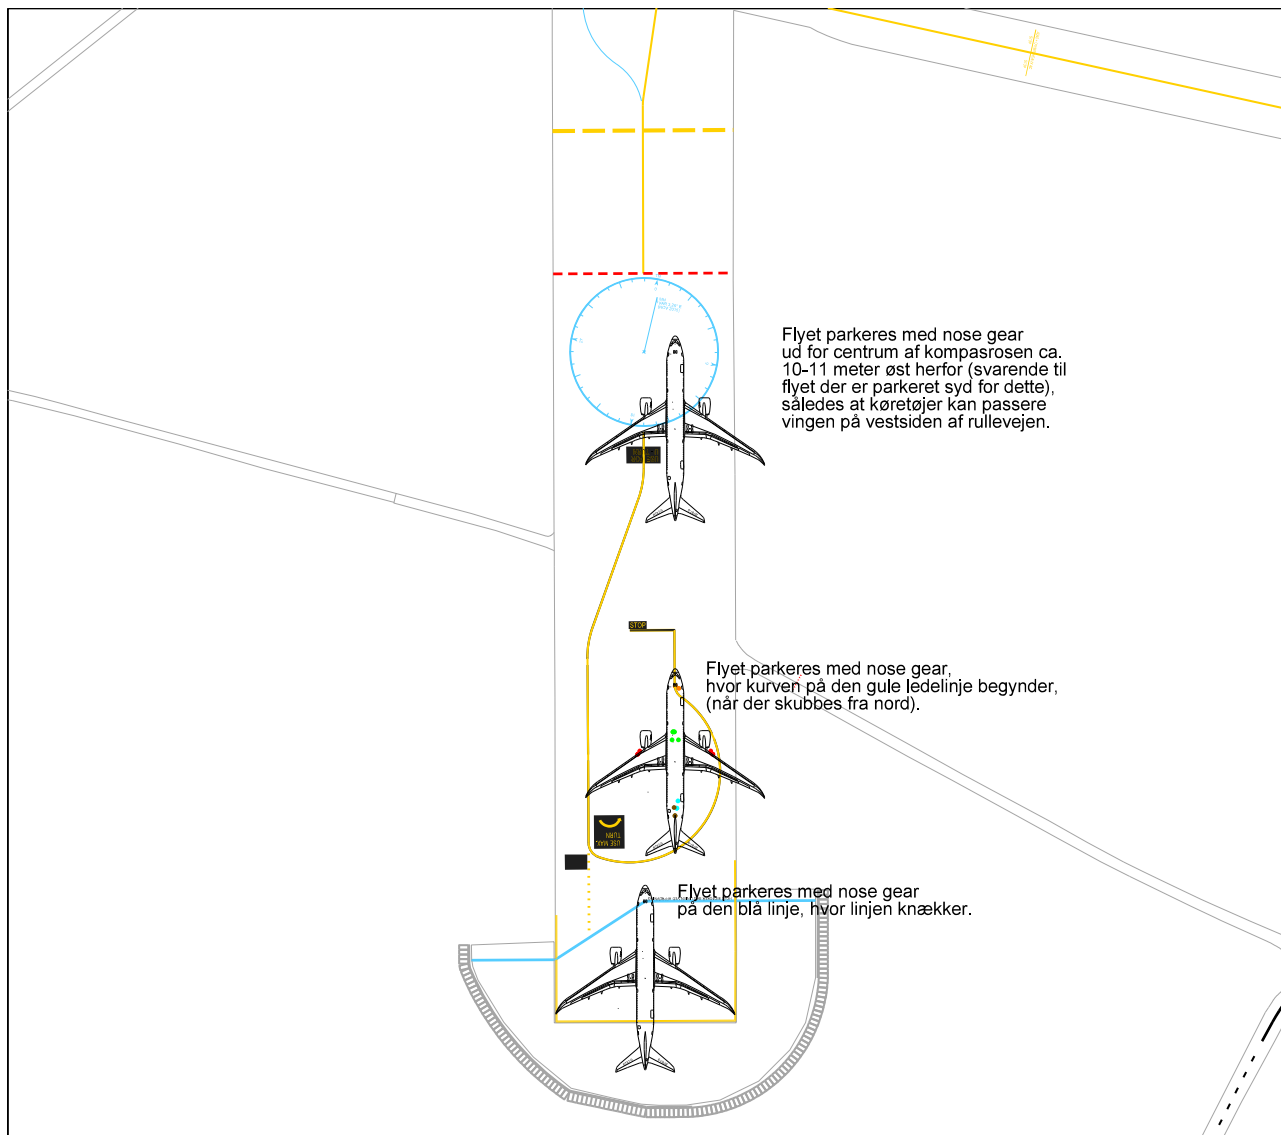

TWY C (sydlig ende), skema 6. Langtidsparkering af visse kode E fly og alle kode D fly, dog ikke MD11.

Tilladte kode E fly er A330-200/-300/-800/-900, A340-200/-300, B777-200, B787-8/-9.

Se tekst på tegningen angående den præcise parkering af flyene.

Flyene parkeres med hjælp fra marshaller.