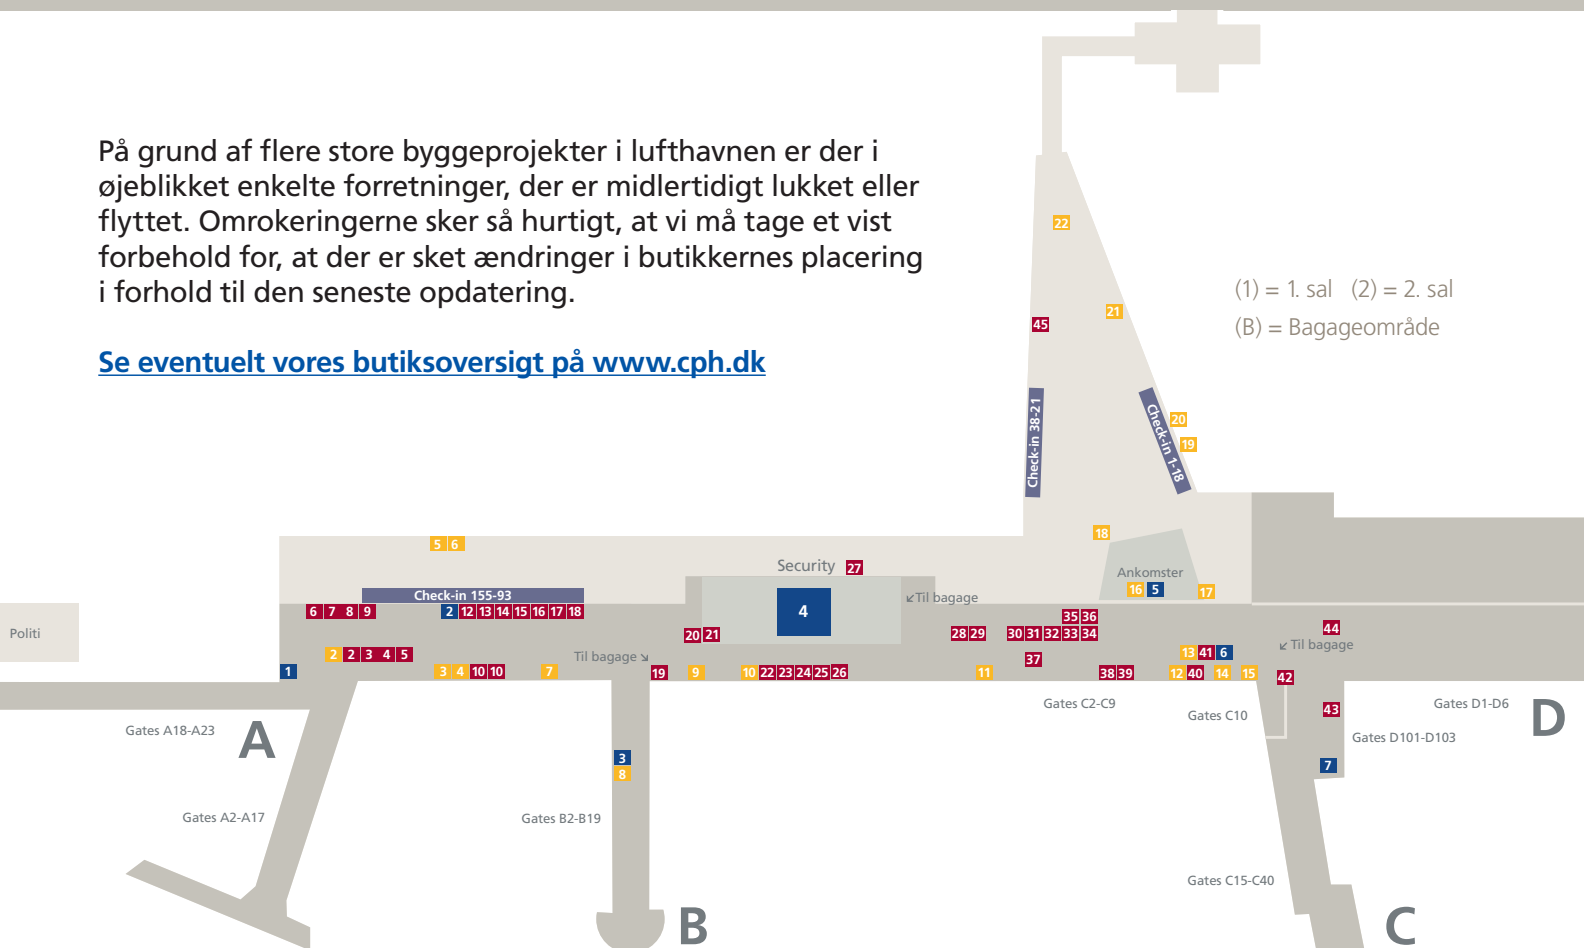

# Transit område - Shopping

På grund af flere store byggeprojekter i lufthavnen er der i øjeblikket enkelte forretninger, der er midlertidigt lukket eller flyttet. Omrokeringerne sker så hurtigt, at vi må tage et vist forbehold for, at der er sket ændringer i butikkernes placering i forhold til den seneste opdatering.

[Se eventuelt vores butiksoversigt på www.cph.dk](http://www.cph.dk)

(1) = 1. sal (2) = 2. sal  
(B) = Bagageområde